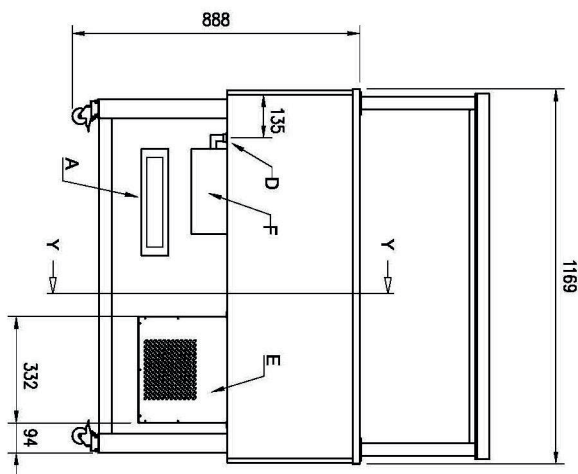

Vitrína chladicí GN 3-1/1 spodní kryt, otevírání do stran, Hemlock

Model	Sap kód	00012129
ES PLATINUM+ 3H DS	Skupina artiklů	Bufety a vitríny

- Typ bufetu: PLATINUM - dynamicky chlazená vitrina
- Typ vlastností zařízení: Chlazené
- Počet GN / EN zařízení: 3
- Velikost GN / EN zařízení [mm]: GN 1/1
- Hloubka GN zařízení [mm]: 200
- Minimální teplota zařízení [°C]: 4
- Maximální teplota zařízení [°C]: 8
- Otevírání zařízení: Posuvné do stran

Sap kód	00012129	Napájení	230 V / 1N - 50 Hz
Šířka netto [mm]	1169	Počet GN / EN zařízení	3
Hloubka netto [mm]	760	Velikost GN / EN zařízení [mm]	GN 1/1
Výška netto [mm]	1688	Hloubka GN zařízení [mm]	200
Hmotnost netto [kg]	148.00	Minimální teplota zařízení [°C]	4
Příkon elektrický [kW]	0.247	Maximální teplota zařízení [°C]	8

Vitrína chladicí GN 3-1/1 spodní kryt, otevírání do stran, Hemlock

Model	Sap kód	00012129
ES PLATINUM+ 3H DS	Skupina artiklů	Bufety a vitríny

A= ELECTRICAL CONNECTION
 D= WATER DISCHARGE Ø16
 E= GAS CONNECTION Ø8 Ø10
 F= WATER BOX

1688

5. Hmotnost netto [kg]:

148.00

6. Šířka brutto [mm]:

1233

7. Hloubka brutto [mm]:

860

8. Výška brutto [mm]: