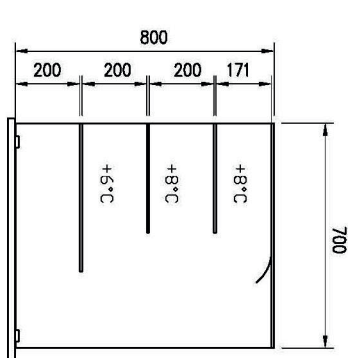

Vitrína chladicí GN 3-1/1 spodní kryt, otevírání do stran, Hemlock

Model	Sap kód	00012129
ES PLATINUM+ 3H DS	Skupina artiklů	Bufety a vitríny

- Typ bufetu: PLATINUM - dynamicky chlazená vitrina
- Typ vlastností zařízení: Chlazené
- Počet GN / EN zařízení: 3
- Velikost GN / EN zařízení [mm]: GN 1/1
- Hloubka GN zařízení [mm]: 200
- Minimální teplota zařízení [°C]: 4
- Maximální teplota zařízení [°C]: 8
- Otevírání zařízení: Posuvné do stran

Sap kód	00012129	Napájení	230 V / 1N - 50 Hz
Šířka netto [mm]	1169	Počet GN / EN zařízení	3
Hloubka netto [mm]	760	Velikost GN / EN zařízení [mm]	GN 1/1
Výška netto [mm]	1688	Hloubka GN zařízení [mm]	200
Hmotnost netto [kg]	148.00	Minimální teplota zařízení [°C]	4
Příkon elektrický [kW]	0.247	Maximální teplota zařízení [°C]	8

Vitrína chladicí GN 3-1/1 spodní kryt, otevírání do stran, Hemlock

Model	Sap kód	00012129
ES PLATINUM+ 3H DS	Skupina artiklů	Bufety a vitríny

A= ELECTRICAL CONNECTION
 D= WATER DISCHARGE Ø16
 E= GAS CONNECTION Ø8 Ø10
 F= WATER BOX

1688

5. Hmotnost netto [kg]:

148.00

6. Šířka brutto [mm]:

1233

7. Hloubka brutto [mm]:

860

8. Výška brutto [mm]: