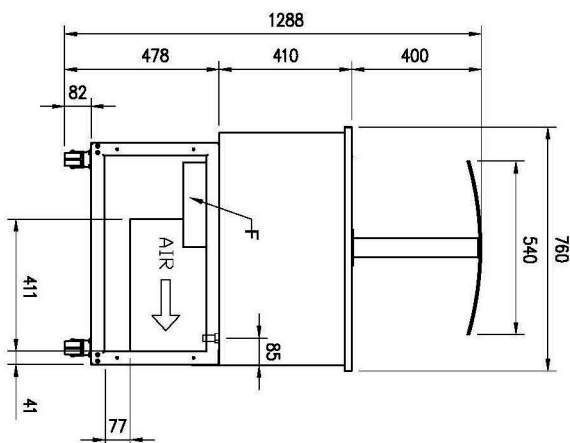

Vitrína chladicí GN 3-1/1 spodní kryt, otevírání do stran, Hemlock

Model	Sap kód	00012129
ES PLATINUM+ 3H DS	Skupina artiklů	Bufety a vitríny

- Typ bufetu: PLATINUM - dynamicky chlazená vitrina
- Typ vlastností zařízení: Chlazené
- Počet GN / EN zařízení: 3
- Velikost GN / EN zařízení [mm]: GN 1/1
- Hloubka GN zařízení [mm]: 200
- Minimální teplota zařízení [°C]: 4
- Maximální teplota zařízení [°C]: 8
- Otevírání zařízení: Posuvné do stran

Sap kód	00012129	Napájení	230 V / 1N - 50 Hz
Šířka netto [mm]	1169	Počet GN / EN zařízení	3
Hloubka netto [mm]	760	Velikost GN / EN zařízení [mm]	GN 1/1
Výška netto [mm]	1688	Hloubka GN zařízení [mm]	200
Hmotnost netto [kg]	148.00	Minimální teplota zařízení [°C]	4
Příkon elektrický [kW]	0.247	Maximální teplota zařízení [°C]	8

Vitrína chladicí GN 3-1/1 spodní kryt, otevírání do stran, Hemlock

Model	Sap kód	00012129
ES PLATINUM+ 3H DS	Skupina artiklů	Bufety a vitríny

A= ELECTRICAL CONNECTION
 D= WATER DISCHARGE Ø16
 E= GAS CONNECTION Ø8 Ø10
 F= WATER BOX

1688

5. Hmotnost netto [kg]:

148.00

6. Šířka brutto [mm]:

1233

7. Hloubka brutto [mm]:

860

8. Výška brutto [mm]: