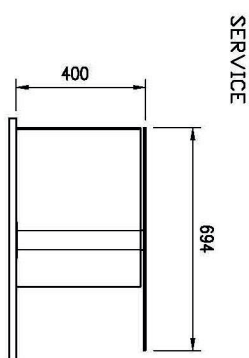

PLATINUM

SERVICE