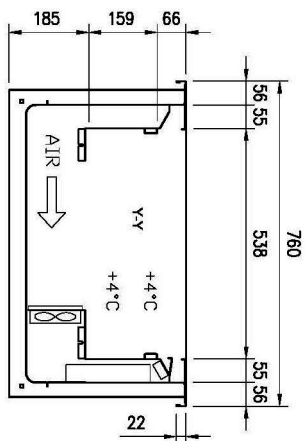

Vitrína chladicí GN 3-1/1 spodní kryt, otevírání do stran, Hemlock

Model	Sap kód	00012129
ES PLATINUM+ 3H DS	Skupina artiklů	Bufety a vitríny

- Typ bufetu: PLATINUM - dynamicky chlazená vitrina
- Typ vlastností zařízení: Chlazené
- Počet GN / EN zařízení: 3
- Velikost GN / EN zařízení [mm]: GN 1/1
- Hloubka GN zařízení [mm]: 200
- Minimální teplota zařízení [°C]: 4
- Maximální teplota zařízení [°C]: 8
- Otevírání zařízení: Posuvné do stran

Sap kód	00012129	Napájení	230 V / 1N - 50 Hz
Šířka netto [mm]	1169	Počet GN / EN zařízení	3
Hloubka netto [mm]	760	Velikost GN / EN zařízení [mm]	GN 1/1
Výška netto [mm]	1688	Hloubka GN zařízení [mm]	200
Hmotnost netto [kg]	148.00	Minimální teplota zařízení [°C]	4
Příkon elektrický [kW]	0.247	Maximální teplota zařízení [°C]	8

Vitrína chladicí GN 3-1/1 spodní kryt, otevírání do stran, Hemlock

Model	Sap kód	00012129
ES PLATINUM+ 3H DS	Skupina artiklů	Bufety a vitríny

A= ELECTRICAL CONNECTION
 D= WATER DISCHARGE Ø16
 E= GAS CONNECTION Ø8 Ø10
 F= WATER BOX

1688

5. Hmotnost netto [kg]:

148.00

6. Šířka brutto [mm]:

1233

7. Hloubka brutto [mm]:

860

8. Výška brutto [mm]: