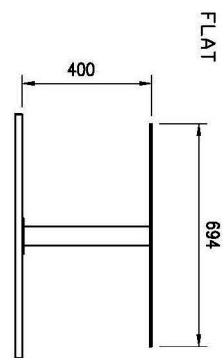

Vitrína chladicí GN 3-1/1 spodní kryt, otevírání do stran, Hemlock

Model	Sap kód	00012129
ES PLATINUM+ 3H DS	Skupina artiklů	Bufety a vitríny

A= ELECTRICAL CONNECTION
D= WATER DISCHARGE Ø16
E= GAS CONNECTION Ø8 Ø10
F= WATER BOX

FLAT